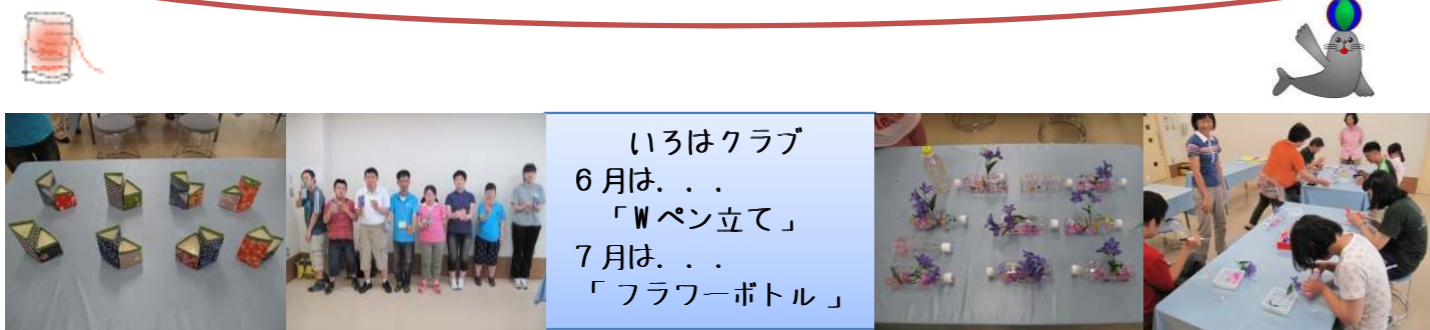

いろはクラブ & 空とぶアシカくらぶ & かきっこスズリくらぶ

いろはクラブ
6月は...
「Wペン立て」
7月は...
「フラワーボトル」

かきっこスズリくらぶ
気持ちをこめて力強く書き込んでいます。

空とぶアシカくらぶ
ジェンガタワーにフラフープを重ねたり...
ボールを使って体を動かしました！

事務局より

会員募集と継続手続きのお願い

障害の有無に関わらず会員になれます。ポコ・ア・ポコの活動を応援してください。
26年度の会費を受け付けていますので、よろしくお願いします。