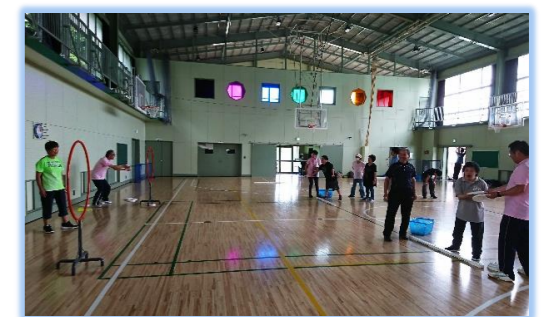

ぽこ・あ・ぽこ 101号
poco a poco poco a poco

★活動予定★

ぽこ秋まつり

今年も秋の開催♪ みんなで楽しみましょう!
日時: 9/28(土) 12:00~15:00
場所: ぽこの実前道路 ※雨天決行

★活動報告★

フライングディスクを楽しもう!

7/6(土) 和光南特別支援学校の体育館をお借りしてディスクの投げ方を教わり、今回は全国大会など競技会で行われる投げ方の体験や、最後にチームに分かれて「ディスクゴルフ」(グランドゴルフのディスク版)でスコアを競いました。皆さん久しぶりの体育館でとてもうれしそうに入られて、昨年に引き続き埼玉県障害者フライングディスク協会からお招きした五十嵐さんやお手伝いに来て下さった和光市スポーツ推進員の方たちとともに、ストレッチの後はペアになってのキャッチ&スローで肩慣らし。「アキュラシー」という輪を通す競技や、少しでも遠くに投げる「ディスタンス」を体験したあと、3チームに分かれ、何投でゴールとなるアキュラシーの輪をくぐらすことができるか、チーム全員の合計を競いました。なかなか思った通りには進まず、行きつ戻りつしながらゴールする姿も多かったです。