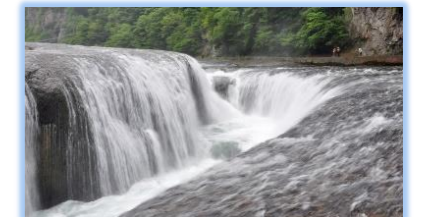

おぞら号で行く!群馬伊香保一泊旅行(2組限定追加募集)

1日目は「おもちゃと人形自動車博物館」「水沢うどん(昼食)」「伊香保グリーン牧場」など、2日目は「ロックハート城」「吹割の滝」を巡ります。

日時 9/14 (土) 8:20~9/15 (日) 16:30

参加費 20000円

お申し込み・問い合わせ 直接山本まで(8/24まで)